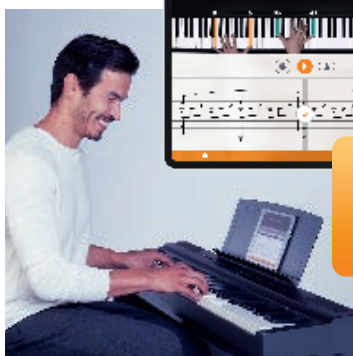

型号	YDP-184	YDP-165	YDP-145	YDP-105	YDP-S55	YDP-S35
键盘	GH3键盘 合成象牙白键表面 合成乌木黑键	GH3键盘 合成象牙白键表面 合成乌木黑键	GHS (渐层式槌感标准) 键盘 亚光黑键	GHS (渐层式槌感标准) 键盘 合成象牙白键表面 合成乌木黑键	GH3键盘 合成象牙白键表面 合成乌木黑键	GHS (渐层式槌感标准) 键盘 亚光黑键
琴键数	88	88	88	88	88	88
显示屏	有	-	-	-	-	-
音色	24	10	10	10	10	10
音源生成技术	Yamaha CFX	Yamaha CFX	Yamaha CFX	AWM立体声采样	Yamaha CFX	Yamaha CFX
发音数	256	192	192	64	192	192
双音色/分割音色	✓/✓	✓/-	✓/-	✓/-	✓/-	✓/-
双人演奏模式	✓	✓	✓	✓	✓	✓
混响/合唱	6种类型/3种类型	4种类型 / -	4种类型 / -	4种类型 / -	4种类型 / -	4种类型 / -
附加效果	立体声优化器 虚拟共振建模 (VRM) 平滑释音 离键采样	立体声优化器 虚拟共振建模Lite (VRM Lite) 平滑释音 离键采样	立体声优化器 虚拟共振建模Lite (VRM Lite) 离键采样	立体声优化器 离键采样	立体声优化器 虚拟共振建模Lite (VRM Lite) 平滑释音 离键采样	立体声优化器 虚拟共振建模Lite (VRM Lite) 离键采样
教程乐曲	-	303首教程乐曲	303首教程乐曲	-	303首教程乐曲	303首教程乐曲
录音	16个音轨/250首乐曲	2个音轨/1首乐曲	2个音轨/1首乐曲	-	2个音轨/1首乐曲	2个音轨/1首乐曲
智能声学控制 (IAC)	✓	✓	✓	✓	✓	✓
耳机插孔	2	2	2	2	2	2
MIDI	有	-	-	-	-	-
USB TO HOST/ USB TO DEVICE	MIDI, 音频 / ✓	MIDI, 音频 / -	MIDI, 音频 / -	MIDI, 音频 / -	MIDI, 音频 / -	MIDI, 音频 / -
功放 (W)	30 W + 30 W	20 W + 20 W	8 W + 8 W	6 W + 6 W	20 W + 20 W	8 W + 8 W
扬声器	16 cm × 2	12 cm × 2	12 cm × 2	12 cm × 2	12 cm × 2	12 cm × 2
宽 (mm)	1,461	1,357	1,357	1,357	1,353	1,353
深 (mm)	459	422	422	422	309	296
高 (mm)	乐谱架打开: 1081 琴键盖关闭: 927	乐谱架打开: 1003 琴键盖关闭: 849	乐谱架打开: 969 琴键盖关闭: 815	乐谱架打开: 969 琴键盖关闭: 815	琴键盖打开: 976 琴键盖关闭: 792	琴键盖打开: 968 琴键盖关闭: 792
重量 (kg)	56.0	42.0	38.0	37.5	40.0	37.0
AC电源	附带	附带	附带	附带	附带	附带
踏板	包含3踏板: 带半踏板效果的制音踏板, 选择性延音, 柔音	包含3踏板: 带半踏板效果的制音踏板, 选择性延音, 柔音	包含3踏板: 带半踏板效果的制音踏板, 选择性延音, 柔音	包含3踏板: 带半踏板效果的制音踏板, 选择性延音, 柔音	包含3踏板: 带半踏板效果的制音踏板, 选择性延音, 柔音	包含3踏板: 带半踏板效果的制音踏板, 选择性延音, 柔音

✓ = 有, 包含该功能
- = 无, 不包含该功能

APP & 附件

Smart Pianist

Smart Pianist是一款免费的应用程序，它将帮助您在生活中更享受钢琴，甚至可用于轻松配置乐器！
与雅马哈数码钢琴搭配使用，即可显示乐谱和预置乐曲数据。

flowkey由flowkey GmbH公司提供

flowkey

flowkey应用程序向初学者或长时间没有演奏的人提供特别设计的课程，以便按照自己的节奏进行练习。flowkey以付费订阅方式提供，可与雅马哈数码钢琴配合使用。在雅马哈数码钢琴上搭配使用flowkey钢琴学习APP，您会惊讶于学习自己喜爱的音乐竟如此之快。flowkey提供乐谱和用于检查指法的视频。立刻开始探索适用于您自己的钢琴编排，并在几分钟内演奏自己的第一首乐曲！