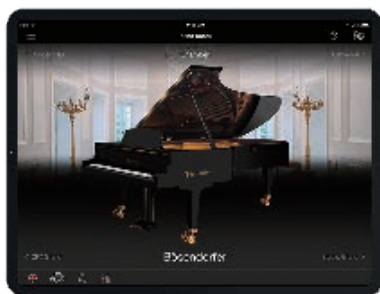

适合各种空间和演奏氛围

YDP-S35 亮点

- 渐层式槌感标准键盘，88键，亚光黑键
- CFX钢琴采样
- 10种音色
- 虚拟共振建模Lite (VRM Lite)
- 离键采样
- 4种混响类型
- 192最大发音数
- 双轨录音 (1首乐曲)
- 50首经典乐曲，303首教程乐曲
- 双音色功能；双人演奏模式
- 智能声学控制 (IAC)
- 立体声优化器
- USB TO HOST接口
- 耳机接口 x 2
- 功放 8 W × 2；扬声器：12 cm × 2
- 折叠式琴键盖

88 键 | GHS 键盘 | 10 音色 | 双音色 & 双人演奏模式

353 乐曲 | 2 轨乐曲录音

可选颜色

- 黑色 (YDP-S35B)
- 白蜡木色 (YDP-S35WA)
- 白色 (YDP-S35WH)

APP

Smart Pianist

flowkey

规格

✓ = 有, 包含该功能
- = 无, 不包含该功能

APP & 附件

Smart Pianist

Smart Pianist是一款免费的应用程序，它将帮助您在生活中更享受钢琴，甚至可用于轻松配置乐器！
与雅马哈数码钢琴搭配使用，即可显示乐谱和预置乐曲数据。

flowkey由flowkey GmbH公司提供

flowkey

flowkey应用程序向初学者或长时间没有演奏的人提供特别设计的课程，以便按照自己的节奏进行练习。flowkey以付费订阅方式提供，可与雅马哈数码钢琴配合使用。在雅马哈数码钢琴上搭配使用flowkey钢琴学习APP，您会惊讶于学习自己喜爱的音乐竟如此之快。flowkey提供乐谱和用于检查指法的视频。立刻开始探索适用于您自己的钢琴编排，并在几分钟内演奏自己的第一首乐曲！