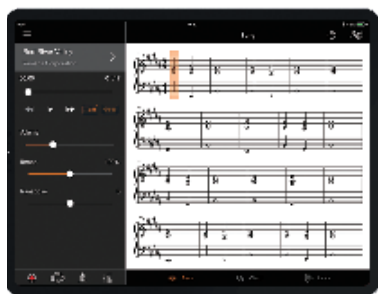

适合各种空间和演奏氛围

YDP-S35 亮点

- 渐层式槌感标准键盘，88键，亚光黑键
- CFX钢琴采样
- 10种音色
- 虚拟共振建模Lite (VRM Lite)
- 离键采样
- 4种混响类型
- 192最大发音数
- 双轨录音 (1首乐曲)
- 50首经典乐曲，303首教程乐曲
- 双音色功能；双人演奏模式
- 智能声学控制 (IAC)
- 立体声优化器
- USB TO HOST接口
- 耳机接口 x 2
- 功放 8 W × 2；扬声器：12 cm × 2
- 折叠式琴键盖

88 键 | GHS 键盘 | 10 音色 | 双音色 & 双人演奏模式

353 乐曲 | 2 轨乐曲录音

可选颜色

- 黑色 (YDP-S35B)
- 白蜡木色 (YDP-S35WA)
- 白色 (YDP-S35WH)

APP

Smart Pianist

flowkey

规格

✓ = 有, 包含该功能
- = 无, 不包含该功能

APP & 附件

Smart Pianist

Smart Pianist是一款免费的应用程序，它将帮助您在生活中更享受钢琴，甚至可用于轻松配置乐器！
与雅马哈数码钢琴搭配使用，即可显示乐谱和预置乐曲数据。

flowkey由flowkey GmbH公司提供

flowkey

flowkey应用程序向初学者或长时间没有演奏的人提供特别设计的课程，以便按照自己的节奏进行练习。flowkey以付费订阅方式提供，可与雅马哈数码钢琴配合使用。在雅马哈数码钢琴上搭配使用flowkey钢琴学习APP，您会惊讶于学习自己喜爱的音乐竟如此之快。flowkey提供乐谱和用于检查指法的视频。立刻开始探索适用于您自己的钢琴编排，并在几分钟内演奏自己的第一首乐曲！